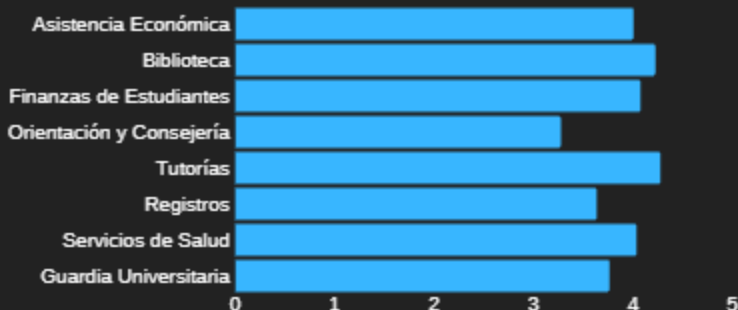

### PAÍSES CON MAYOR REPRESENTACIÓN

MASCULINO: 38%  
FEMENINO: 62%

ADVENTISTAS: 48%  
NO ADVENTISTAS: 52%

P.R.  
72%

E.U.  
17%

OTROS  
11%

## SATISFACCIÓN DE LOS ESTUDIANTES

CAFETERÍA:  
PROMEDIO GENERAL DE 3.12 DE  
UN MÁXIMO DE 5.00

ORIENTACIÓN, ADMISIÓN Y  
MATRÍCULA: PROMEDIO GENERAL  
DE 4.53 DE UN MÁXIMO DE 5.00

SERVICIOS: PROMEDIO GENERAL DE 3.82  
DE UN MÁXIMO DE 5.00